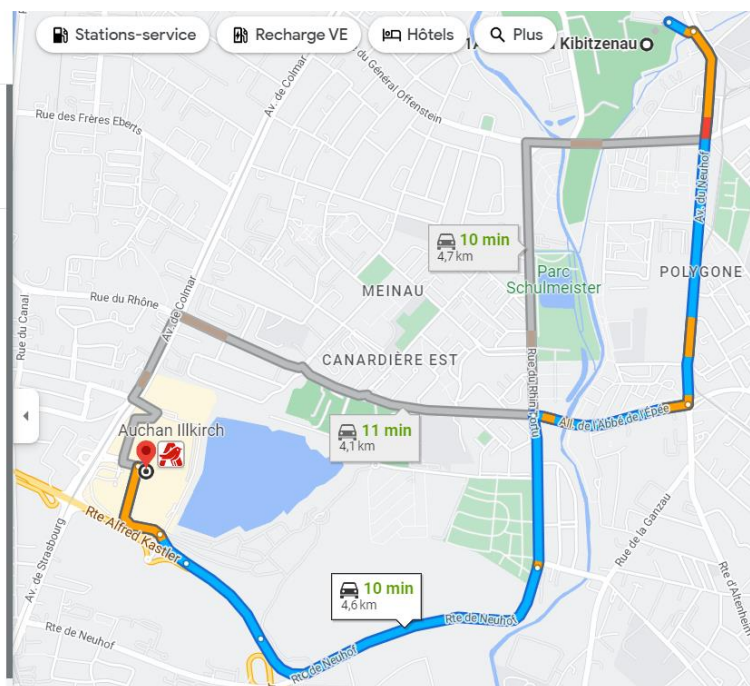

10 min (4,6 km)

via Av. du Neuhof

Meilleur itinéraire selon l'état actuel de la circulation

1A Rue de la Kibitzenau

67100 Strasbourg

↑ Prendre la direction sud-est sur Rue de la Kibitzenau vers Rte du Polygone

29 s (97 m)

> Continuer sur Av. du Neuhof. Rouler de Rte de Neuhof à Illkirch-Graffenstaden. Prendre la sortie en direction de Centre Commercial et quitter Rte Alfred Kastler/M468

8 min (4,1 km)

> Rouler en direction de votre destination

1 min (350 m)

Restaurant flunch Strasbourg Illkirch

Centre Commercial Auchan, Route De Strasbourg, 6 Av. de Strasbourg, 67400 Illkirch-Graffenstaden

RESTAURATION SUR PLACE A MIDI A LA PISCINE

Service Traiteur **samedi midi** et **dimanche midi** : Entrée, plat, dessert, eau